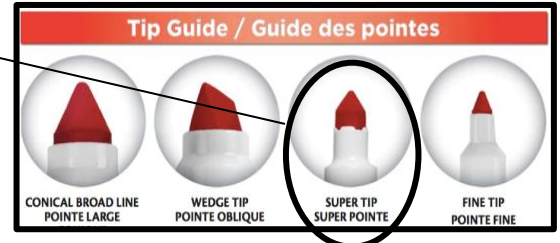

- ☐ 1 sac à dos d'écolier, assez grand pour placer un cahier à anneaux
- ☐ 1 cahier à anneaux de 1½ pouce
- ☐ 10 pochettes transparentes pour cahier à anneaux
- ☐ 6 reliures à attaches (de style Duo-Tang) : 1 blanc, 1 bleu, 1 jaune, 1 orange, 1 vert et 1 violet.
- ☐ 1 reliure à attaches plastifiée (de style Duo-Tang), rigide avec 2 pochettes
- ☐ 1 reliure à attaches en plastique (style Duo-Tang) avec 2 pochettes pour l'éducation physique

- ☐ 1 étui à crayons double grand format
- ☐ 1 ensemble de 24 crayons de couleur de bois **aiguisés**
- ☐ 2 ensembles de 20 crayons de type « Super Pointes »
- ☐ 4 crayons de plomb HB
- ☐ 1 crayon effaçable pointe large pour tableau
- ☐ 1 crayon effaçable pointe fine pour tableau (de petit format)
- ☐ 2 gommes à effacer blanches de bonne qualité
- ☐ 1 paire de ciseaux (adéquat à la main de votre enfant)
- ☐ 1 taille-crayon avec réceptacle à copeaux
- ☐ 3 bâtons de colle
- ☐ 1 colle blanche à projet
- ☐ 1 ruban adhésif avec dévidoir

- ☐ 1 couvre-tout à manches longues avec élastique aux manches
- ☐ 1 paire d'espadrilles que l'enfant gardera à l'école en tout temps
- ☐ 1 sac pour mettre les vêtements de rechange et un sac de plastique à l'intérieur (pour les vêtements souillés)
- ☐ Vêtements de rechange : sous-vêtement, pantalon, bas et chandail
- ☐ 1 sac d'épicerie réutilisable pour ranger la serviette de détente
- ☐ 1 grande serviette pour la détente
- ☐ 2 sacs à conservation transparents refermables de format extra large
- ☐ 1 sac pour les collations

Notes :

- **Tous les crayons doivent être identifiés et aiguisés.**
- Certains items devront être renouvelés au besoin, par exemple : crayon de plomb et gomme à effacer