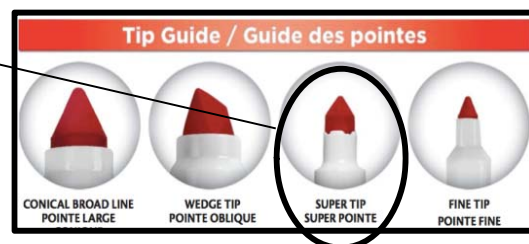

- 1 sac à dos d'écolier, assez grand pour placer un cahier à anneaux
- 1 cahier à anneaux de 1½ pouce
- 10 pochettes transparentes pour cahier à anneaux
- 6 reliures à attaches en carton (de style Duo-Tang) : 1 blanc, 1 bleu, 1 jaune, 1 orange, 1 vert et 1 violet.
- 1 reliure à attaches plastifiée (de style Duo-Tang), rigide avec 2 pochettes
- 1 reliure à attaches en plastique (style Duo-Tang) avec 2 pochettes pour l'éducation physique
- 1 étui à crayons double grand format
- 1 ensemble de 24 crayons de couleur de bois **aiguisés**
- 2 ensembles de 20 crayons de type « Super Pointes »
- 4 crayons de plomb HB
- 1 crayon effaçable pointe large pour tableau
- 1 crayon effaçable pointe fine pour tableau (de petit format)
- 2 gommes à effacer blanches de bonne qualité
- 1 paire de ciseaux à bout arrondi (adéquat à la main de votre enfant)
- 1 taille-crayon avec réceptacle à copeaux
- 3 bâtons de colle de 42 g
- 1 colle blanche à projet 236 ml
- 1 ruban adhésif avec dévidoir
- 1 couvre-tout à manches longues avec élastique aux manches
- 1 paire d'espadrilles que l'enfant gardera à l'école en tout temps
- 1 sac pour mettre les vêtements de rechange et un sac de plastique à l'intérieur (pour les vêtements souillés)
- Vêtements de rechange : sous-vêtement, pantalon, bas et chandail
- 1 sac d'épicerie réutilisable pour ranger la serviette de détente
- 1 grande serviette pour la détente
- 2 sacs à conservation transparents refermables de format extra large
- 1 sac pour les collations